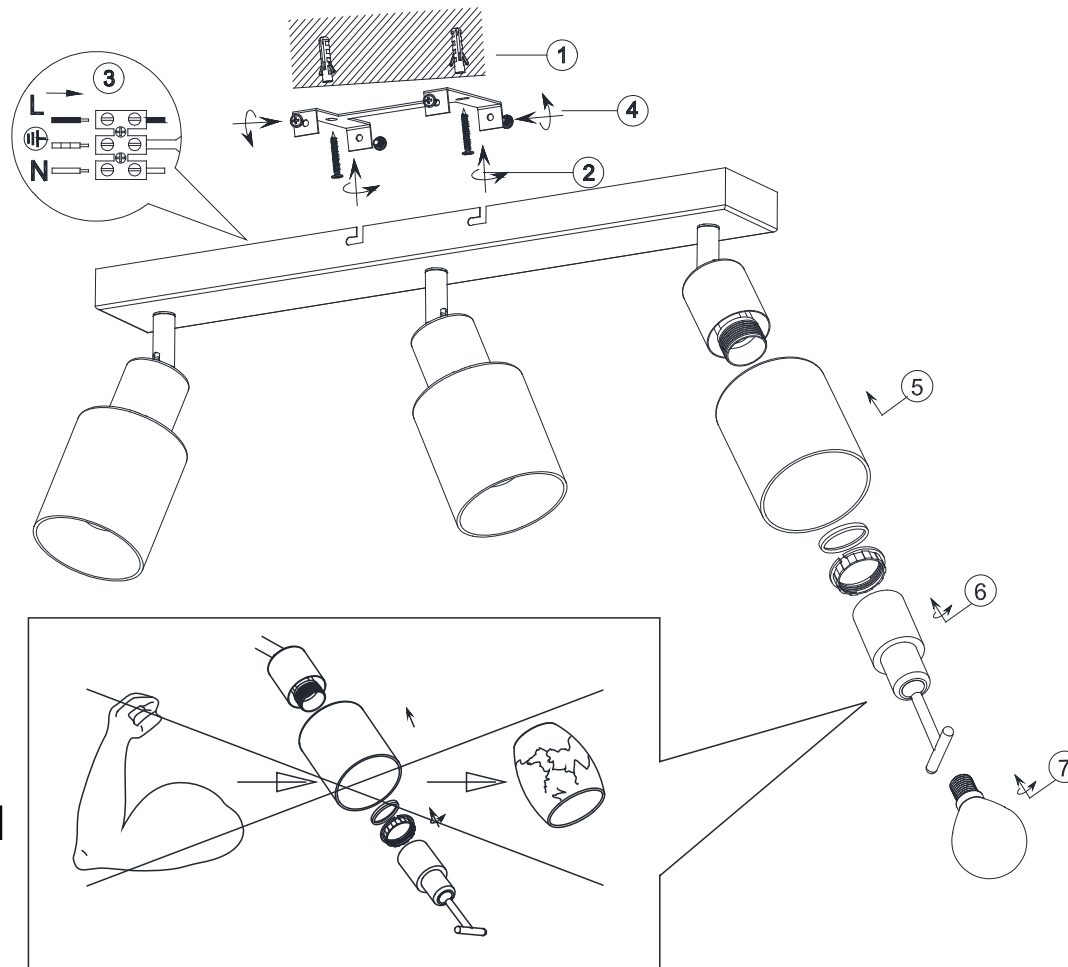

GLOBO

LIGHTING

www.globo-lighting.com

54308-3

3x MAX 40W E14
230V~ 50Hz

GLOBO Handels GmbH
Gewerbestr. 3
A-9184 Sankt Peter
AUSTRIA
www.globo-lighting.com