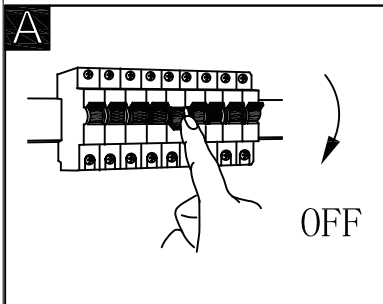

GLOBO

LIGHTING

www.globo-lighting.com

54308-3

3x MAX 40W E14
230V~ 50Hz

GLOBO Handels GmbH
Gewerbestr. 3
A-9184 Sankt Peter
AUSTRIA
www.globo-lighting.com